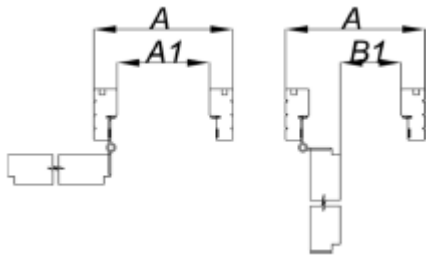

### Tekniske specifikationer

<b>Størrelse:</b>	Enkeltdøre M7-10 x 21. Dobbeltdøre M13-19x21. <b>Tilvalg:</b> Kan produceres på specialmål.
<b>Farve:</b>	Standard Hvid 0502-Y, glans 25. <b>Tilvalg:</b> Andre farver kan tilvælges
<b>Dørblad:</b>	Glat 40 mm.
<b>Glas:</b>	-
<b>Karm:</b>	Softwood 42 x 75/100/121/128 mm. <b>Tilvalg:</b> Karmdybde fra 68 - 220 mm.
<b>Bundstykke:</b>	Standard 15/22 mm falsat lakeret eg. <b>Tilvalg:</b> Se side 2
<b>Tætningsliste:</b>	-
<b>Låsekasse:</b>	Standard 565 falle/rigel
<b>Hængsler:</b>	2 x 3248
<b>Slutblik:</b>	1887
<b>Tilbehør:</b>	Behandlet top og bund Venligst forespørg for øvrige

### Friåbning:

Module	A (mm)	A1 (mm)	B (mm)	B1 (mm)	3248-110
M9x21	890	806	825	767	
M10x21	990	906	925	867	